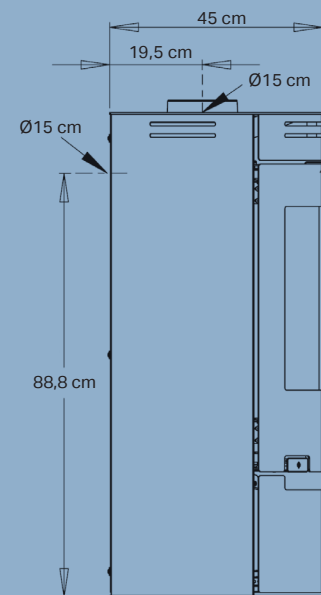

Aduro 1.1

- Enkel betjening
- Ren forbrænding
- Effektivt rudeskyl
- 5 års garanti*

**Aduro
Tronic**

Automatisk
lufttilførsel
op til 40%
mindre brænde-
forbrug

Afstand (cm) til brændbart materiale

Specifikationer

Nominel effekt	6,0 kW
Opvarmer	30-140 m²
Røgafgang	Ø15 cm top/bag
Afstand til brændbart materiale	Bagud 7,5 cm, til siden 40 cm
Brændkammerbredde	37 cm
Mål (HxBxD)	101,5 x 50 x 45 cm
Afstand fra gulv til center bagudgang	88,8 cm
Vægt	95 kg
Farve/Materiale	Sort pladejern
Virkningsgrad	78%
Godkendelser	Svanemærket, NS3058, CE, EN13240 & Ecodesign 2022
Inkl. Aduro-tronic automatik	✓
Energiklasse	A⁺
Energieffektivitetsindeks	108,7

*Registrer din Aduro brændeovn på aduro.dk/garanti senest fem måneder efter køb og få fem års gratis garanti.

EAN: 5704065005738
DB: 1599335