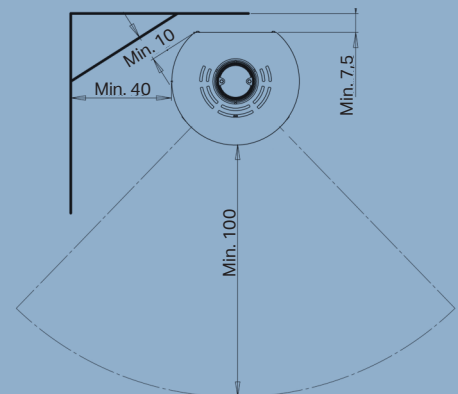

## Specifikationer

Nominel effekt	6,0 kW
Opvarmer	30-140 m <sup>2</sup>
Røgafgang	Ø15 cm top/bag
Afstand til brændbart materiale	Bagud 7,5 cm, til siden 40 cm
Brændkammerbredde	37 cm
Mål (HxBxD)	101,5 x 50 x 45 cm
Afstand fra gulv til center bagudgang	88,8 cm
Vægt	95 kg
Farve/Materiale	Sort pladejern
Virkningsgrad	78%
Godkendelser	Svanemærket, NS3058, CE, EN13240 & Ecodesign 2022
Inkl. Aduro-tronic automatik	✓
Energiklasse	A <sup>+</sup>
Energieffektivitetsindeks	108,7