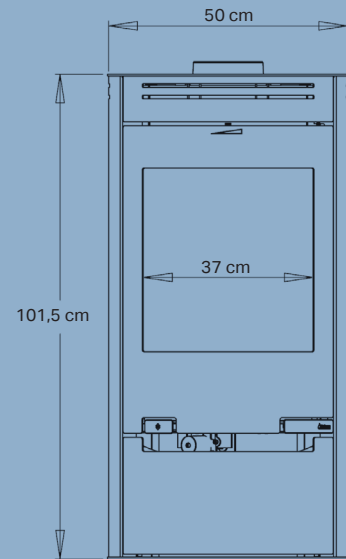

Aduro 1.1

- Enkel betjening
- Ren forbrænding
- Effektivt rudeskyl
- 5 års garanti*

**Aduro
Tronic**

Automatisk
lufttilførsel
op til 40%
mindre brænde-
forbrug

Afstand (cm) til brændbart materiale

Specifikationer

Nominel effekt	6,0 kW
Opvarmer	30-140 m²
Røgafgang	Ø15 cm top/bag
Afstand til brændbart materiale	Bagud 7,5 cm, til siden 40 cm
Brændkammerbredde	37 cm
Mål (HxBxD)	101,5 x 50 x 45 cm
Afstand fra gulv til center bagudgang	88,8 cm
Vægt	95 kg
Farve/Materiale	Sort pladejern
Virkningsgrad	78%
Godkendelser	Svanemærket, NS3058, CE, EN13240 & Ecodesign 2022
Inkl. Aduro-tronic automatik	✓
Energiklasse	A⁺
Energieffektivitetsindeks	108,7

*Registrer din Aduro brændeovn på aduro.dk/garanti senest fem måneder efter køb og få fem års gratis garanti.

EAN: 5704065005738
DB: 1599335